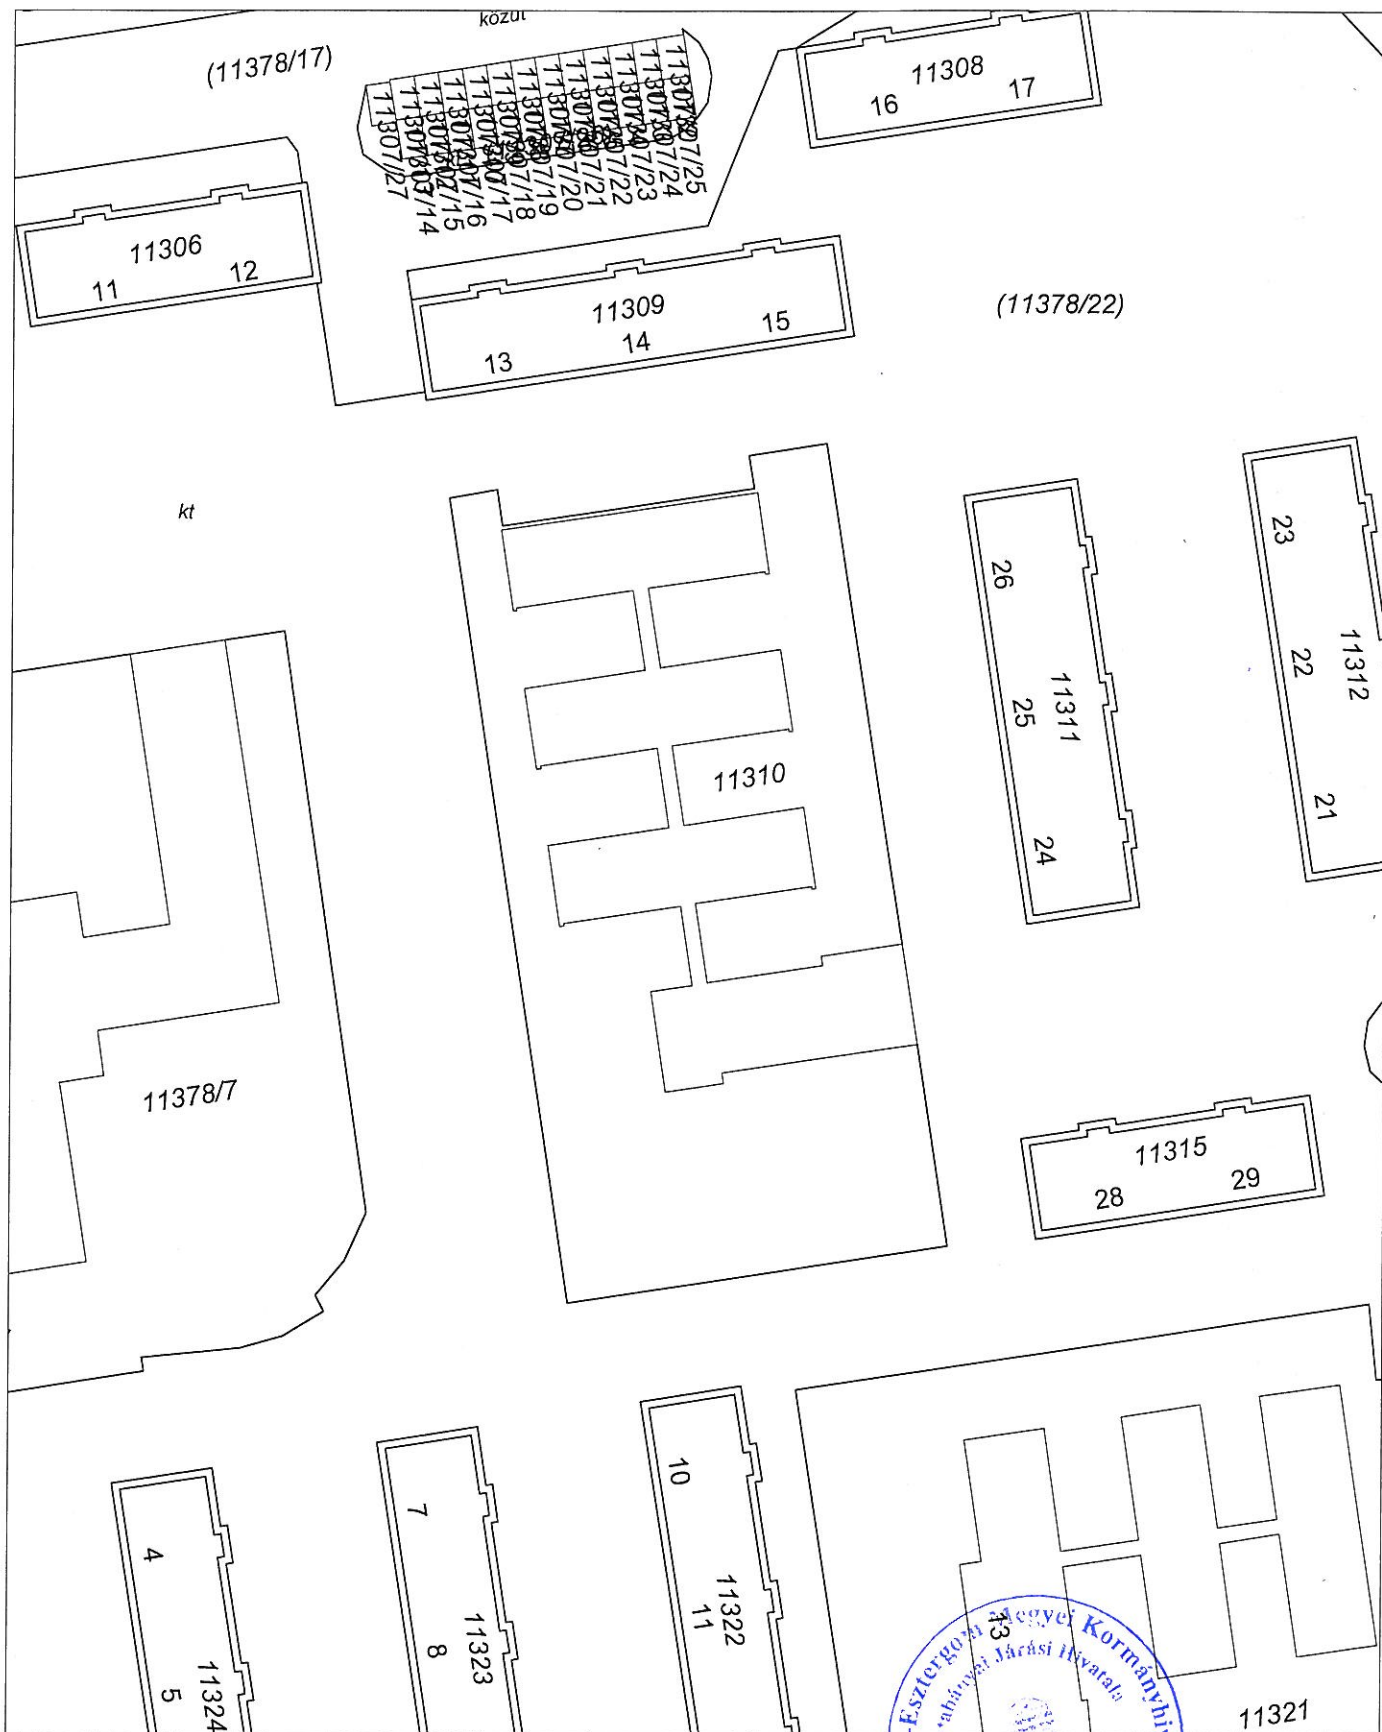

# Térképmásolat

Iktatószám: 1/1178/2016

Szelvéyszám: 64-213-332

Méretarány: 1:1000

Vetület: EOY

TATABÁNYA, belterület 11310

A térképmásolat a kiadást megelőző napig megegyező az ingatlan-nyilvántartási térképi adatbázis tartalmával.